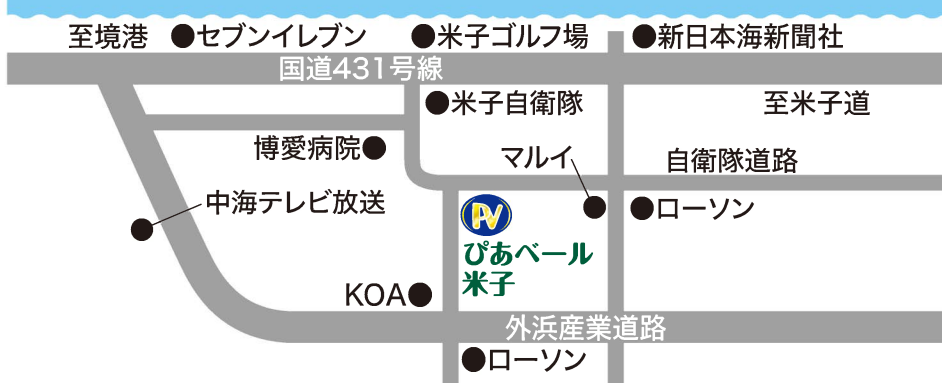

<https://peaveil.jp>

ピアベール

検索

▶スマートフォン
からはこちら

0120-770-556

通話無料・365日・24時間受付

無料 葬儀の事前相談

① 電話で相談できる

電話で24時間対応いたします。
どんな些細なこともお気軽に
お電話ください。

② ご希望の場所で 相談できる

外出が困難な方や、交通手段の
無い方には、ご都合に合わせて
こちらのスタッフがご相談に
お伺いいたします。

③ 葬儀ホールの見学も できます。

ご予約いただけますとお近くのピアベールの祭
壇やホールなど施設をご覧ください。

**ピアベール会員と友の会が
オススメです。**

様々な会員特典がある2つのコース！
※詳しくはホームページからもご覧いただけ
ます。

ピアベールで安心のお葬式

ピアベール米子

鳥取県米子市両三柳103
TEL.0859-39-2222

ピアベール はまゆう

鳥取県米子市富益町2258-1
TEL.0859-30-3300

ピアベール 結・かわさき

鳥取県米子市河崎1670-3
TEL.0859-39-2222

ピアベール 中部会館